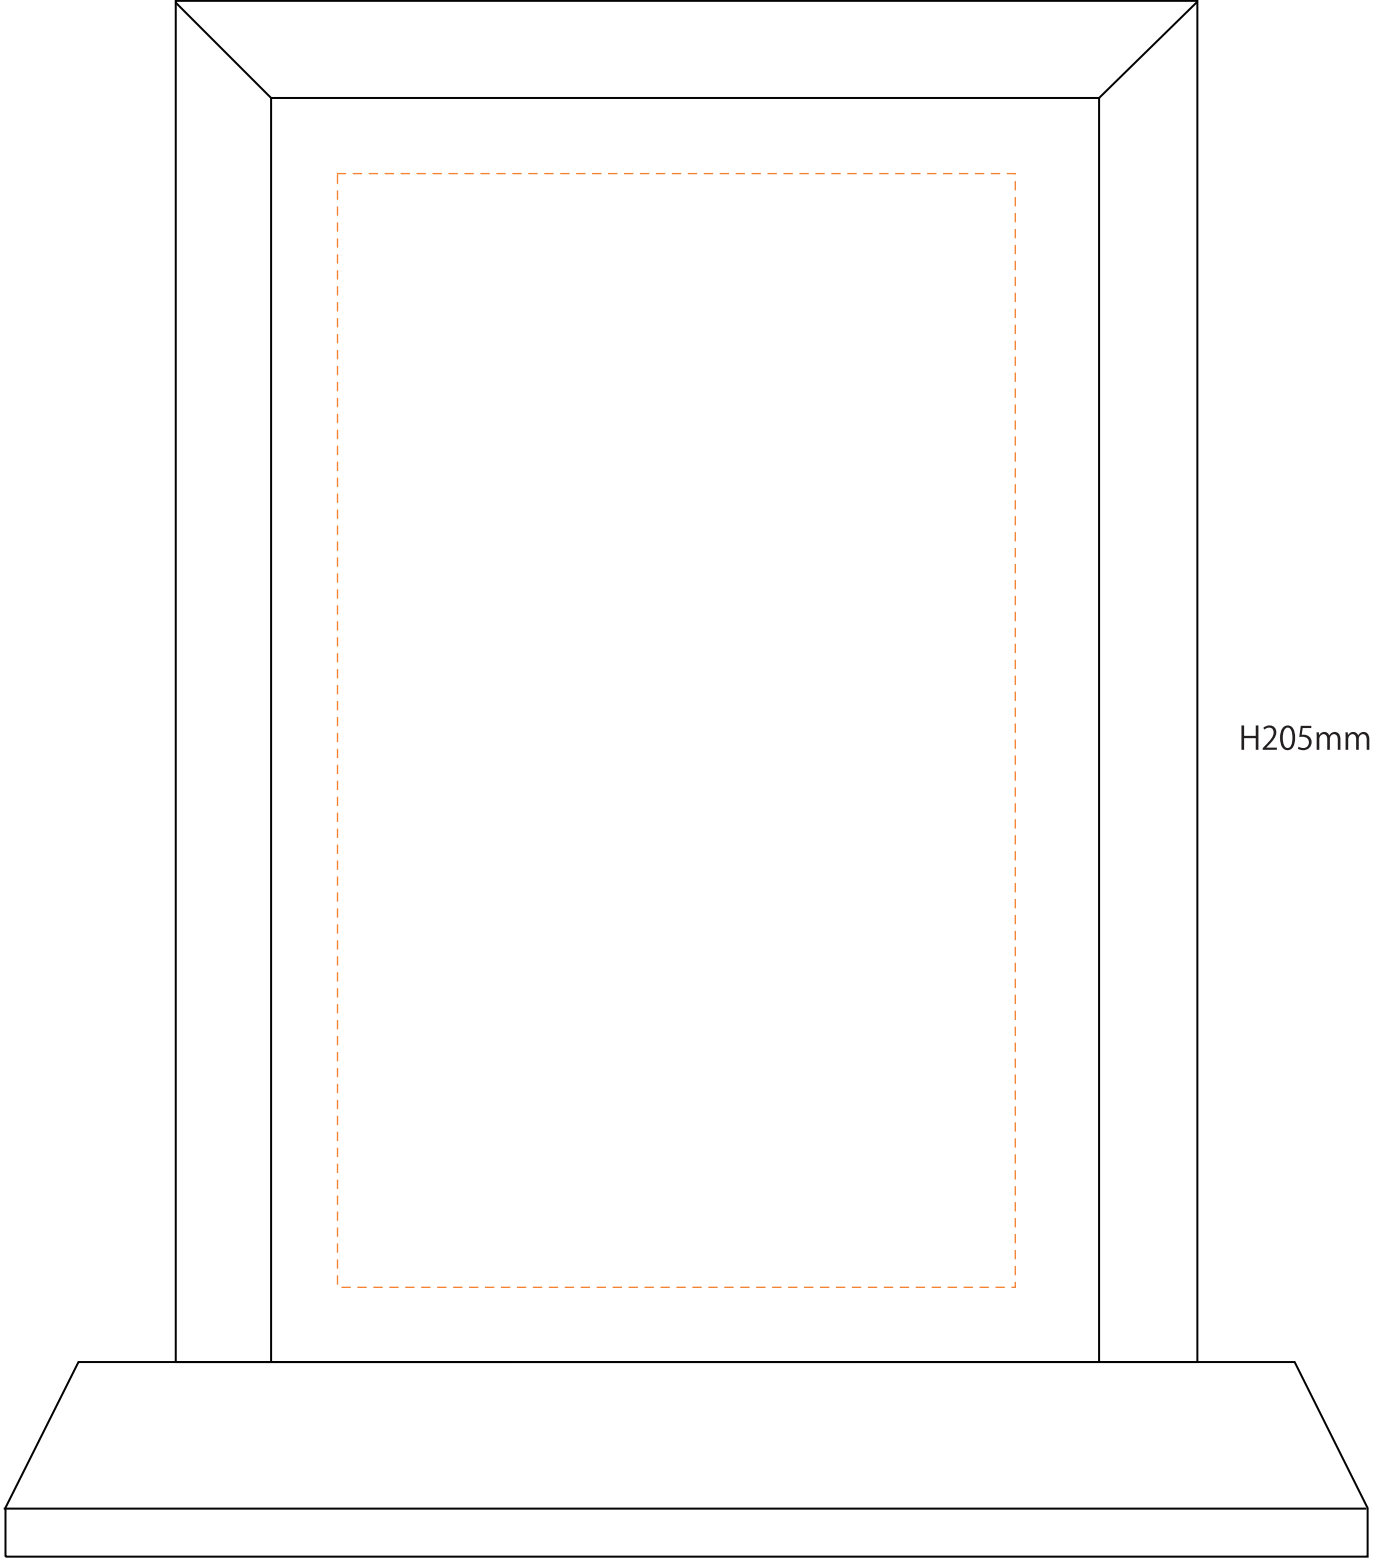

No. NKTR - 0008-1

■名入れ範囲は破線の中です

材料サイズ: W180 x H205 x D58mm

入稿日:

W180mm

H205mm

■校了後の修正や変更はできかねますので、予めご了承ください
■当著作物の無断使用・転用・複製及び二次加工を固く禁じます